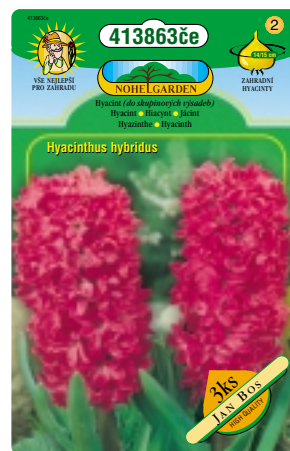

Standard linie

Standard linia

Řada Standard zahrnuje 56 druhů a odrůd podzimních cibulovin. Jedná se o zboží s nízkou cenou, balí se zde menší počet a velikost cibulí (hlíz), ale samozřejmě vždy plně květoschopných. Velikost karty je 13 x 21 cm.

Rad Standard zahrňa 56 druhov a odrôd jesenných cibulovín. Jedná sa o tovar s nízkou cenou, ktorý je balený s menším počtom a veľkosťou cibulí (hlúz), ale samozrejme vždy schopných plne kvitnúť. Veľkosť karty je 13 x 21 cm.