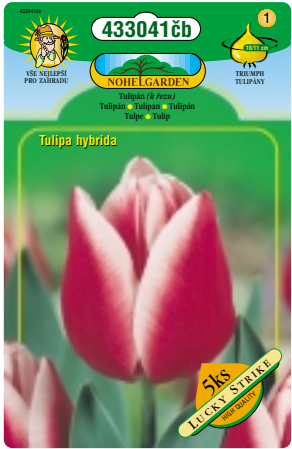

Standard linie

Standard línia