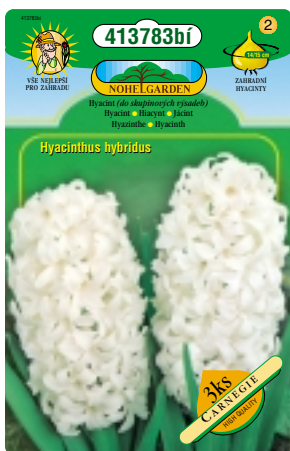

Standard linie

Standard linia

Řada Standard zahrnuje 56 druhů a odrůd podzimních cibulovin. Jedná se o zboží s nízkou cenou, balí se zde menší počet a velikost cibulí (hlíz), ale samozřejmě vždy plně květoschopných. Velikost karty je 13 x 21 cm.

Rad Standard zahrňa 56 druhov a odrôd jesenných cibulovín. Jedná sa o tovar s nízkou cenou, ktorý je balený s menším počtom a veľkosťou cibulí (hlúz), ale samozrejme vždy schopných plne kvitnúť. Veľkosť karty je 13 x 21 cm.