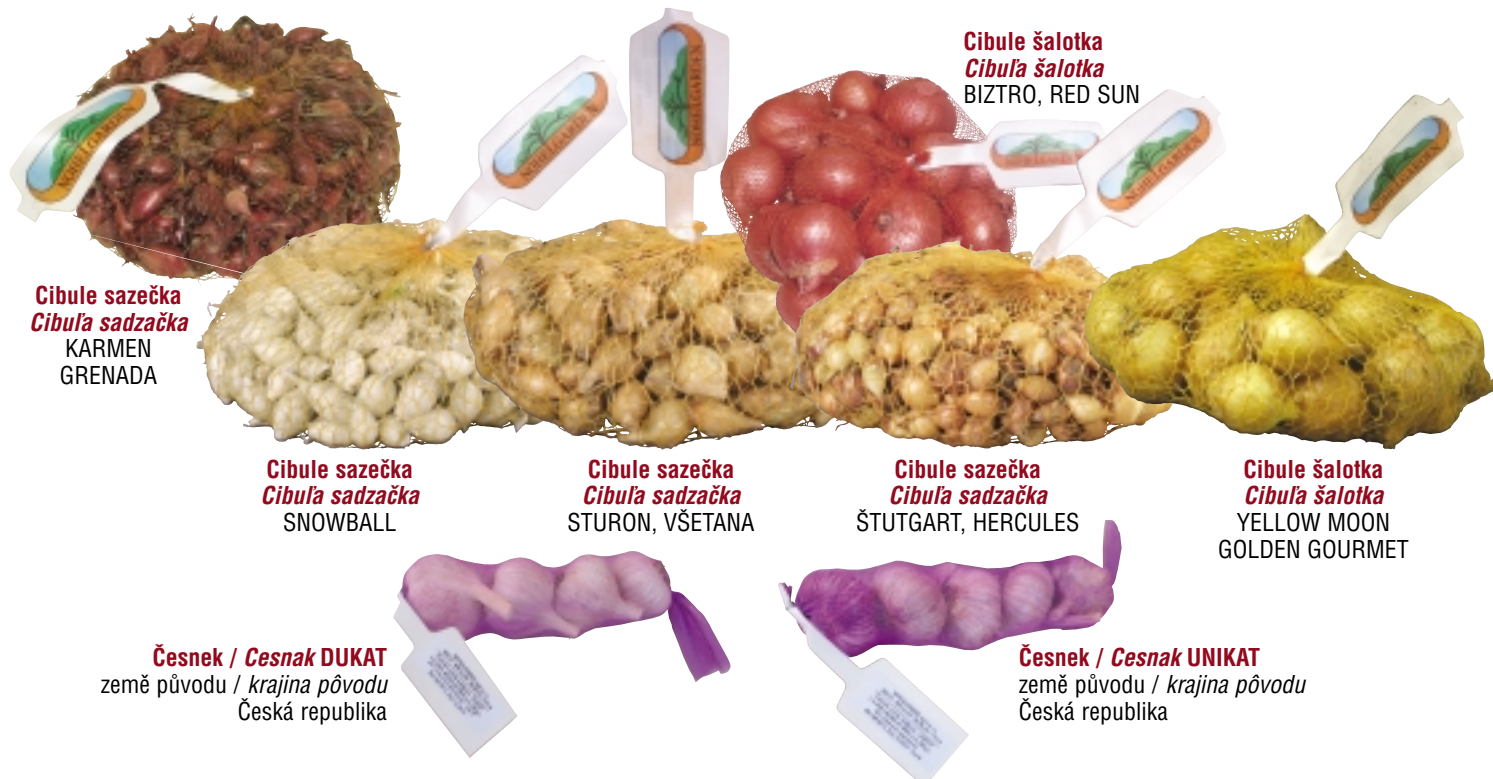

Sadbová cibule a česnek / Sadbové cibuľky a cesnak

Cibule sazečka
Cibuľa sadzačka
KARMEN
GRENADA

Cibule sazečka
Cibuľa sadzačka
SNOWBALL

Cibule sazečka
Cibuľa sadzačka
STURON, VŠETANA

Cibule sazečka
Cibuľa sadzačka
ŠTUTGART, HERCULES

Cibule šalotka
Cibuľa šalotka
YELLOW MOON
GOLDEN GOURMET

Česnek / Cesnak DUKAT
země původu / krajina pôvodu
Česká republika

Česnek / Cesnak UNIKAT
země původu / krajina pôvodu
Česká republika