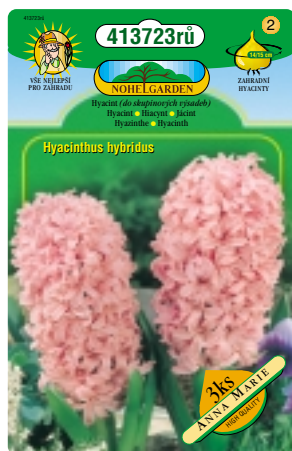

Standard linie

Standard linia

Řada Standard zahrnuje 56 druhů a odrůd podzimních cibulovin. Jedná se o zboží s nízkou cenou, balí se zde menší počet a velikost cibulí (hlíz), ale samozřejmě vždy plně květoschopných. Velikost karty je 13 x 21 cm.

Rad Standard zahrňa 56 druhov a odrôd jesenných cibulovín. Jedná sa o tovar s nízkou cenou, ktorý je balený s menším počtom a veľkosťou cibulí (hlúz), ale samozrejme vždy schopných plne kvitnúť. Veľkosť karty je 13 x 21 cm.