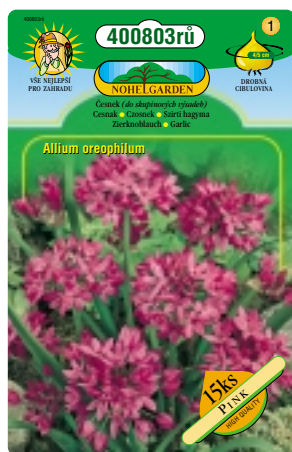

Standard linie

Standard linia

Řada Standard zahrnuje 56 druhů a odrůd podzimních cibulovin. Jedná se o zboží s nízkou cenou, balí se zde menší počet a velikost cibulí (hlíz), ale samozřejmě vždy plně květoschopných. Velikost karty je 13 x 21 cm.

Rad Standard zahrňa 56 druhov a odrôd jesenných cibulovín. Jedná sa o tovar s nízkou cenou, ktorý je balený s menším počtom a veľkosťou cibulí (hlúz), ale samozrejme vždy schopných plne kvitnúť. Veľkosť karty je 13 x 21 cm.