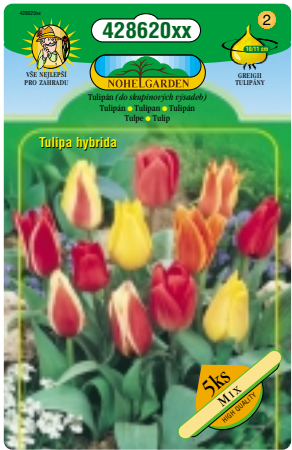

Standard linie

Standard línia