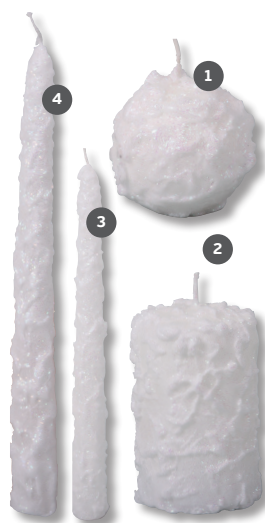

#			
94790	be, bí, fi	23 cm	12 ks

- Jednobarevné svíčky zdobené škrábanými vrypí.
- Jednofarebné sviečky zdobené škrábanými vrypí.
- Einfarbige Kerzen mit Kratzer verziert.

#			
1 94871	bí	ø 7 cm	14 ks
2 94876	bí	ø 7 x 10 cm	16 ks
3 94875	bí	15 cm	20 ks
4 94874	bí	23 cm	14 ks