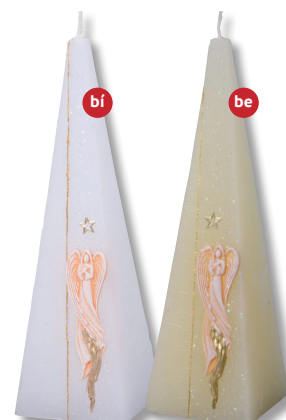

Anděl

#			
95640	be, bí	ø 6 x 10 cm	12 ks

Anděl

#			
95644	be, bí	6 x 6 x 19 cm	12

Stromek

#			
94894	bí, bz	10 cm	12 ks

Stromek

#			
1 94895	ze	11 cm	12 ks
2 94896	ze	16 cm	12 ks