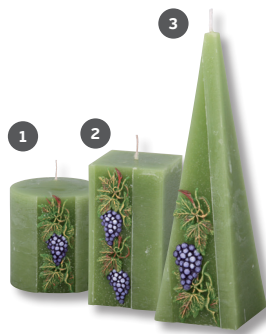

Aura

#	🎨	🇨🇵 CZ	🇸🇰 SK	🇩🇪 DE
93990	be	vanilka	vanilka	Vanille
93990	bí	noční hyacint	nočný hyacint	Nacht Hyazinthe
93990	če	jahoda	jahoda	Erdbeere
93990	fi	šeřík	orgován	Flieder
93990	hn	skořice	škoricca	Zimt
93990	mo	moře	more	Meer
93990	or	letní ovoce	letné ovocie	Sommer Obst
93990	rů	růže	ruže	Rose
93990	tf	švestka	slivka	Pflaume
93990	ze	zelený čaj	zelený čaj	Grüntee

VYŘEZÁVANÉ

VYREZÁVANÉ / GESCHNITZTE

- Prosté voňavé vyřezávané svíce zdobené motivem.
- Jednoduché vonné vyřezávané svíce zdobené motivem.
- Einfach geschnitzte Duftkerzen mit Motiven verziert.

Hrozno

	#			
1	95670	žl	ø 8 x 9 cm	4 ks
2	95672	žl	6,5 x 6,5 x 12 cm	12 ks
3	95674	žl	6 x 6 x 19 cm	12 ks