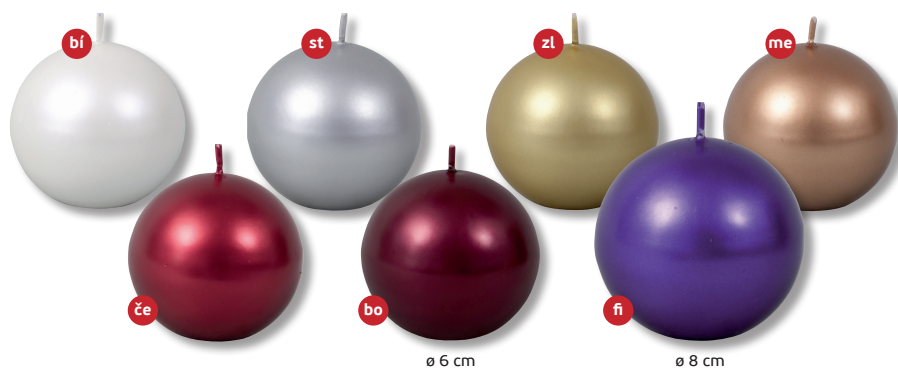

ø 6 cm

ø 8 cm

Metalik

#			
92602	bí, bo, če, fi	ø 6 cm	16 ks
92602	me, st, zl	ø 6 cm	16 ks
92604	bí, bo, če, fi	ø 8 cm	9 ks
92604	me, st, zl	ø 8 cm	9 ks