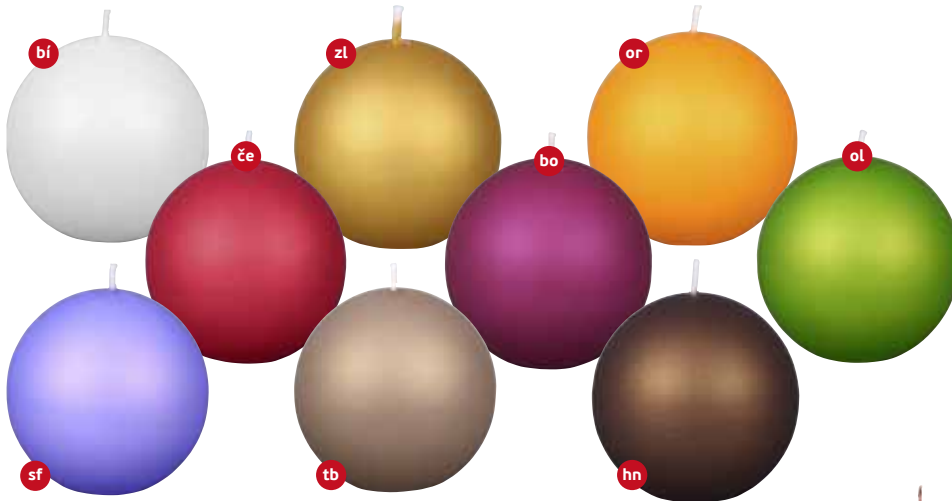

Metalik mat

No.	Colors	Dimensions	Quantity
92644	bí, zl, or, če	d 8 cm	9 ks
92644	bo, ol, sf, tb, hn	d 8 cm	9 ks