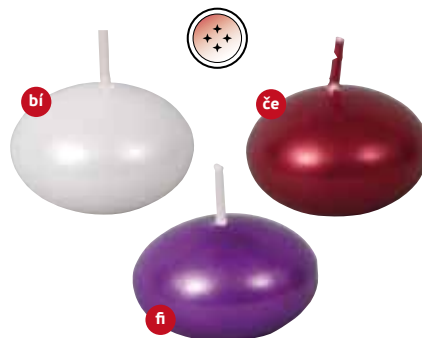

Svíčka plovoucí  
Ořech 3 ks

94849	xx	4,5 x 4 x 3 cm	100 ks

Svíčka plovoucí  
Hvězda 3 ks

94848	xx	ø 5,5 cm	48 ks

Svíčka plovoucí  
Hvězdička 3x5 ks

94851	xx	ø 5 cm	6 ks

Svíčka plovoucí 3 ks

93900	xx (be, če, tf)	ø 4 cm	100 ks
93901	xx (žl, or, sz)	ø 4 cm	100 ks
93903	xx (bí, če, fi)	ø 4 cm	100 ks
93904	xx (st, zl, me)	ø 4 cm	100 ks