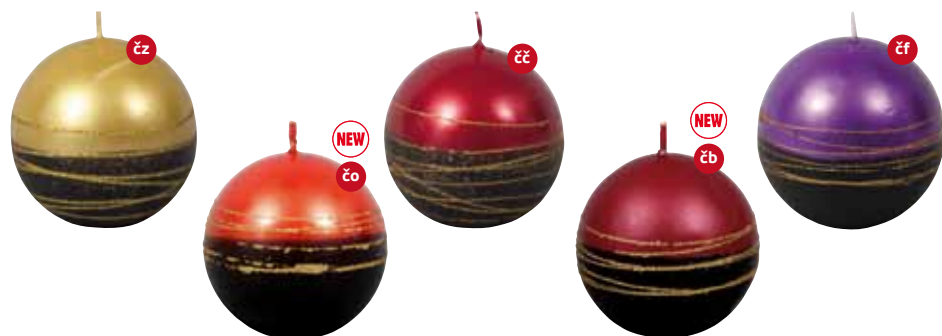

Flame Gold

No.	Color	Size	Quantity
95394	bz, čz, fz	ø 8 cm	6 ks

Flame Gold

No.	Color	Size	Quantity
95397	bz, čz, fz	ø 6 x 13 cm	6 ks

Lumina Gold

No.	Color	Size	Quantity
95507	čz, čo, čč, čb, čf	ø 6 x 13 cm	6 ks