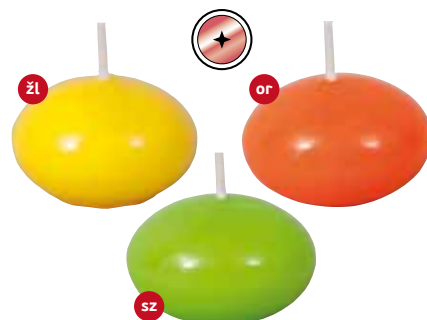

Svíčka plovoucí  
Ořech 3 ks

94849	xx	4,5 x 4 x 3 cm	100 ks

Svíčka plovoucí  
Hvězda 3 ks

94848	xx	ø 5,5 cm	48 ks

Svíčka plovoucí  
Hvězdička 3x5 ks

94851	xx	ø 5 cm	6 ks

Svíčka plovoucí 3 ks

93900	xx (be, če, tf)	ø 4 cm	100 ks
93901	xx (žl, or, sz)	ø 4 cm	100 ks
93903	xx (bí, če, fi)	ø 4 cm	100 ks
93904	xx (st, zl, me)	ø 4 cm	100 ks