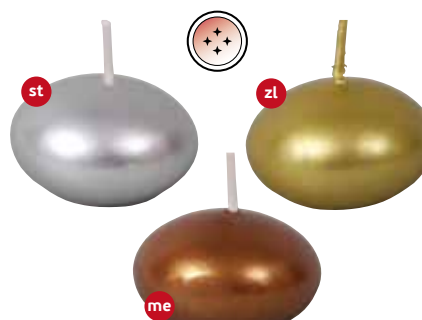

Svíčka plovoucí  
Ořech 3 ks

94849	xx	4,5 x 4 x 3 cm	100 ks

Svíčka plovoucí  
Hvězda 3 ks

94848	xx	ø 5,5 cm	48 ks

Svíčka plovoucí  
Hvězdička 3x5 ks

94851	xx	ø 5 cm	6 ks

Svíčka plovoucí 3 ks

93900	xx (be, če, tf)	ø 4 cm	100 ks
93901	xx (žl, or, sz)	ø 4 cm	100 ks
93903	xx (bí, če, fi)	ø 4 cm	100 ks
93904	xx (st, zl, me)	ø 4 cm	100 ks