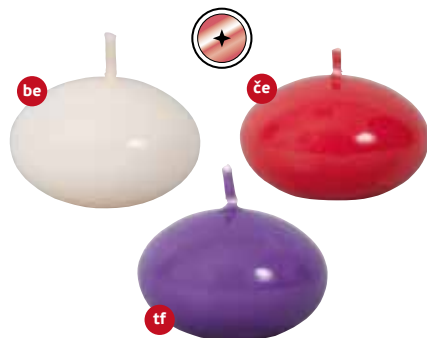

Svíčka plovoucí  
Ořech 3 ks

94849	xx	4,5 x 4 x 3 cm	100 ks

Svíčka plovoucí  
Hvězda 3 ks

94848	xx	ø 5,5 cm	48 ks

Svíčka plovoucí  
Hvězdička 3x5 ks

94851	xx	ø 5 cm	6 ks

Svíčka plovoucí 3 ks

93900	xx (be, če, tf)	ø 4 cm	100 ks
93901	xx (žl, or, sz)	ø 4 cm	100 ks
93903	xx (bí, če, fi)	ø 4 cm	100 ks
93904	xx (st, zl, me)	ø 4 cm	100 ks