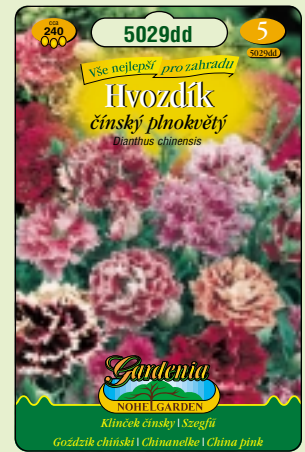

Kvety letničky

Květiny letničky

Kvety letničky

Květiny letničky

Kvety letničky

Kvĕtiny letniĕky

Kvĕty letniĕky

500 000 5299dd 5
vše nejlepší pro zahrady
Helichrysum bracteatum Mix
Gardenia
NOHEL GARDEN
Smilĕ tĕsoký k sušení | Slamihla | Kocanki
Szalmavirág | Strochlume | Strauchflower