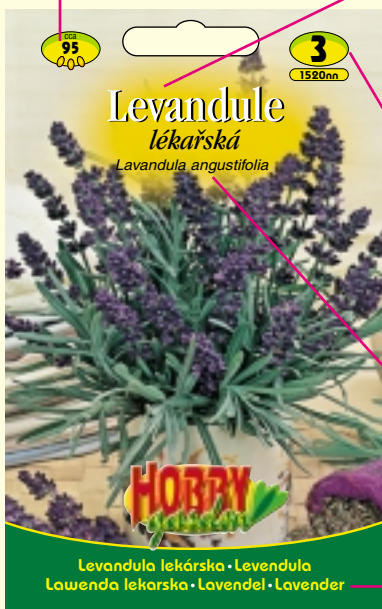

Hobby garden linie

Hobby garden linia

Řada HOBBY GARDEN je 62 středně velkých (8x14 cm) tzv. akčních sáčků s nižším obsahem osiv a nízkou cenou.

Rad HOBBY GARDEN je 62 stredne veľkých (8x14 cm) tzv. akciových vrecúšok s nižším obsahom osív a nízkou cenou.

Orientační počet klíčivých semen v balení
Orientáčny počet klíčivých semien v balení

Český název
Český názov