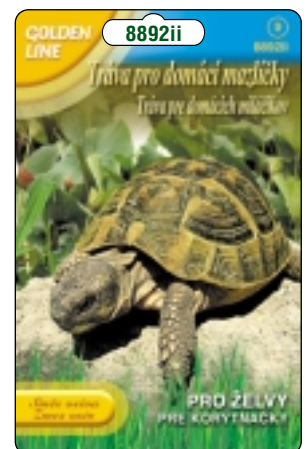

Tráva pro domácí mazlíčky

Tráva pre domácich miláčikov

Stojany osiv

Stojany osiv

Velký papírový stojan široký 61 cm
11 řad s 6 háky (66 sáčků osiv)

Velký papírový stojan široký 61 cm
11 radov so 6 hákmi (66 vreciek osiv)