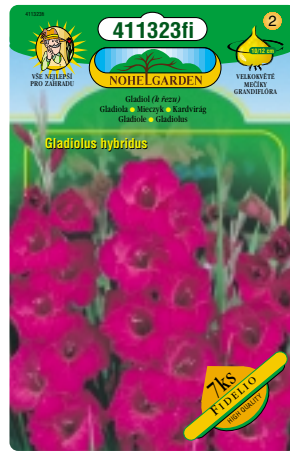

Standard linie

Standard linia