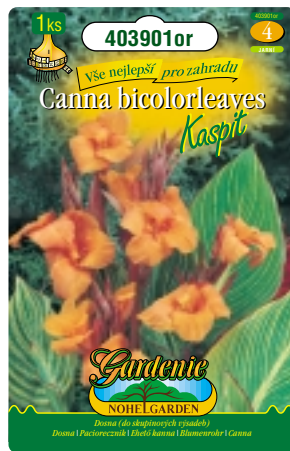

Gardenie linie

Gardenie línia