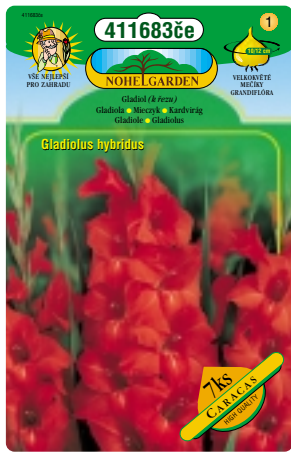

Standard linie

Standard linia