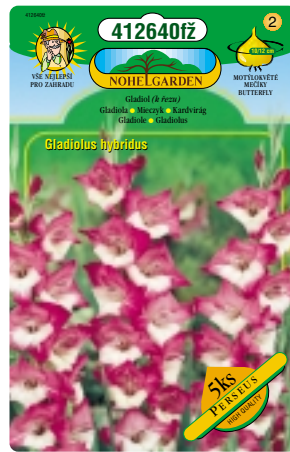

Standard linie

Standard linia