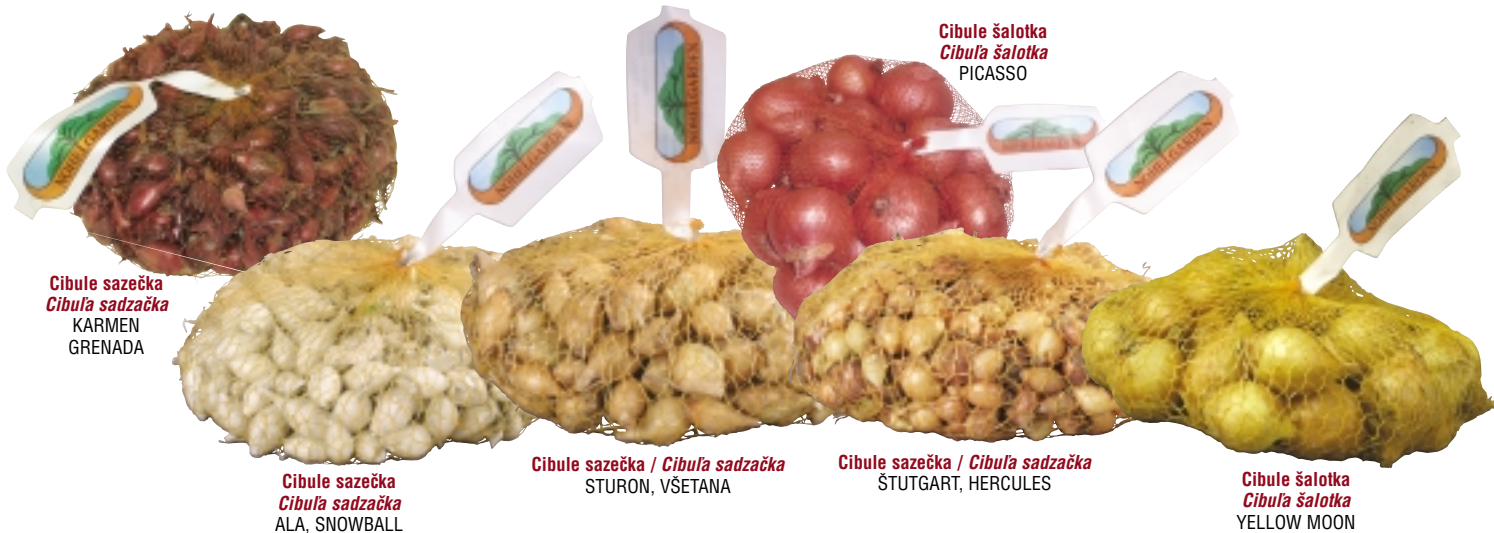

Cibule sazečky / Cibulky sadzačky

Cibule sazečka
Cibula sadzačka
KARMEN
GRENADA

Cibule sazečka
Cibula sadzačka
ALA, SNOWBALL

Cibule sazečka / Cibula sadzačka
STURON, VŠETANA

Cibule sazečka / Cibula sadzačka
ŠTUTGART, HERCULES

Cibule šalotka
Cibula šalotka
YELLOW MOON

Cibule šalotka
Cibula šalotka
PICASSO