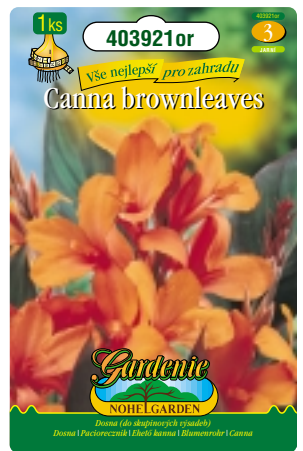

Gardenie linie

Gardenie línia